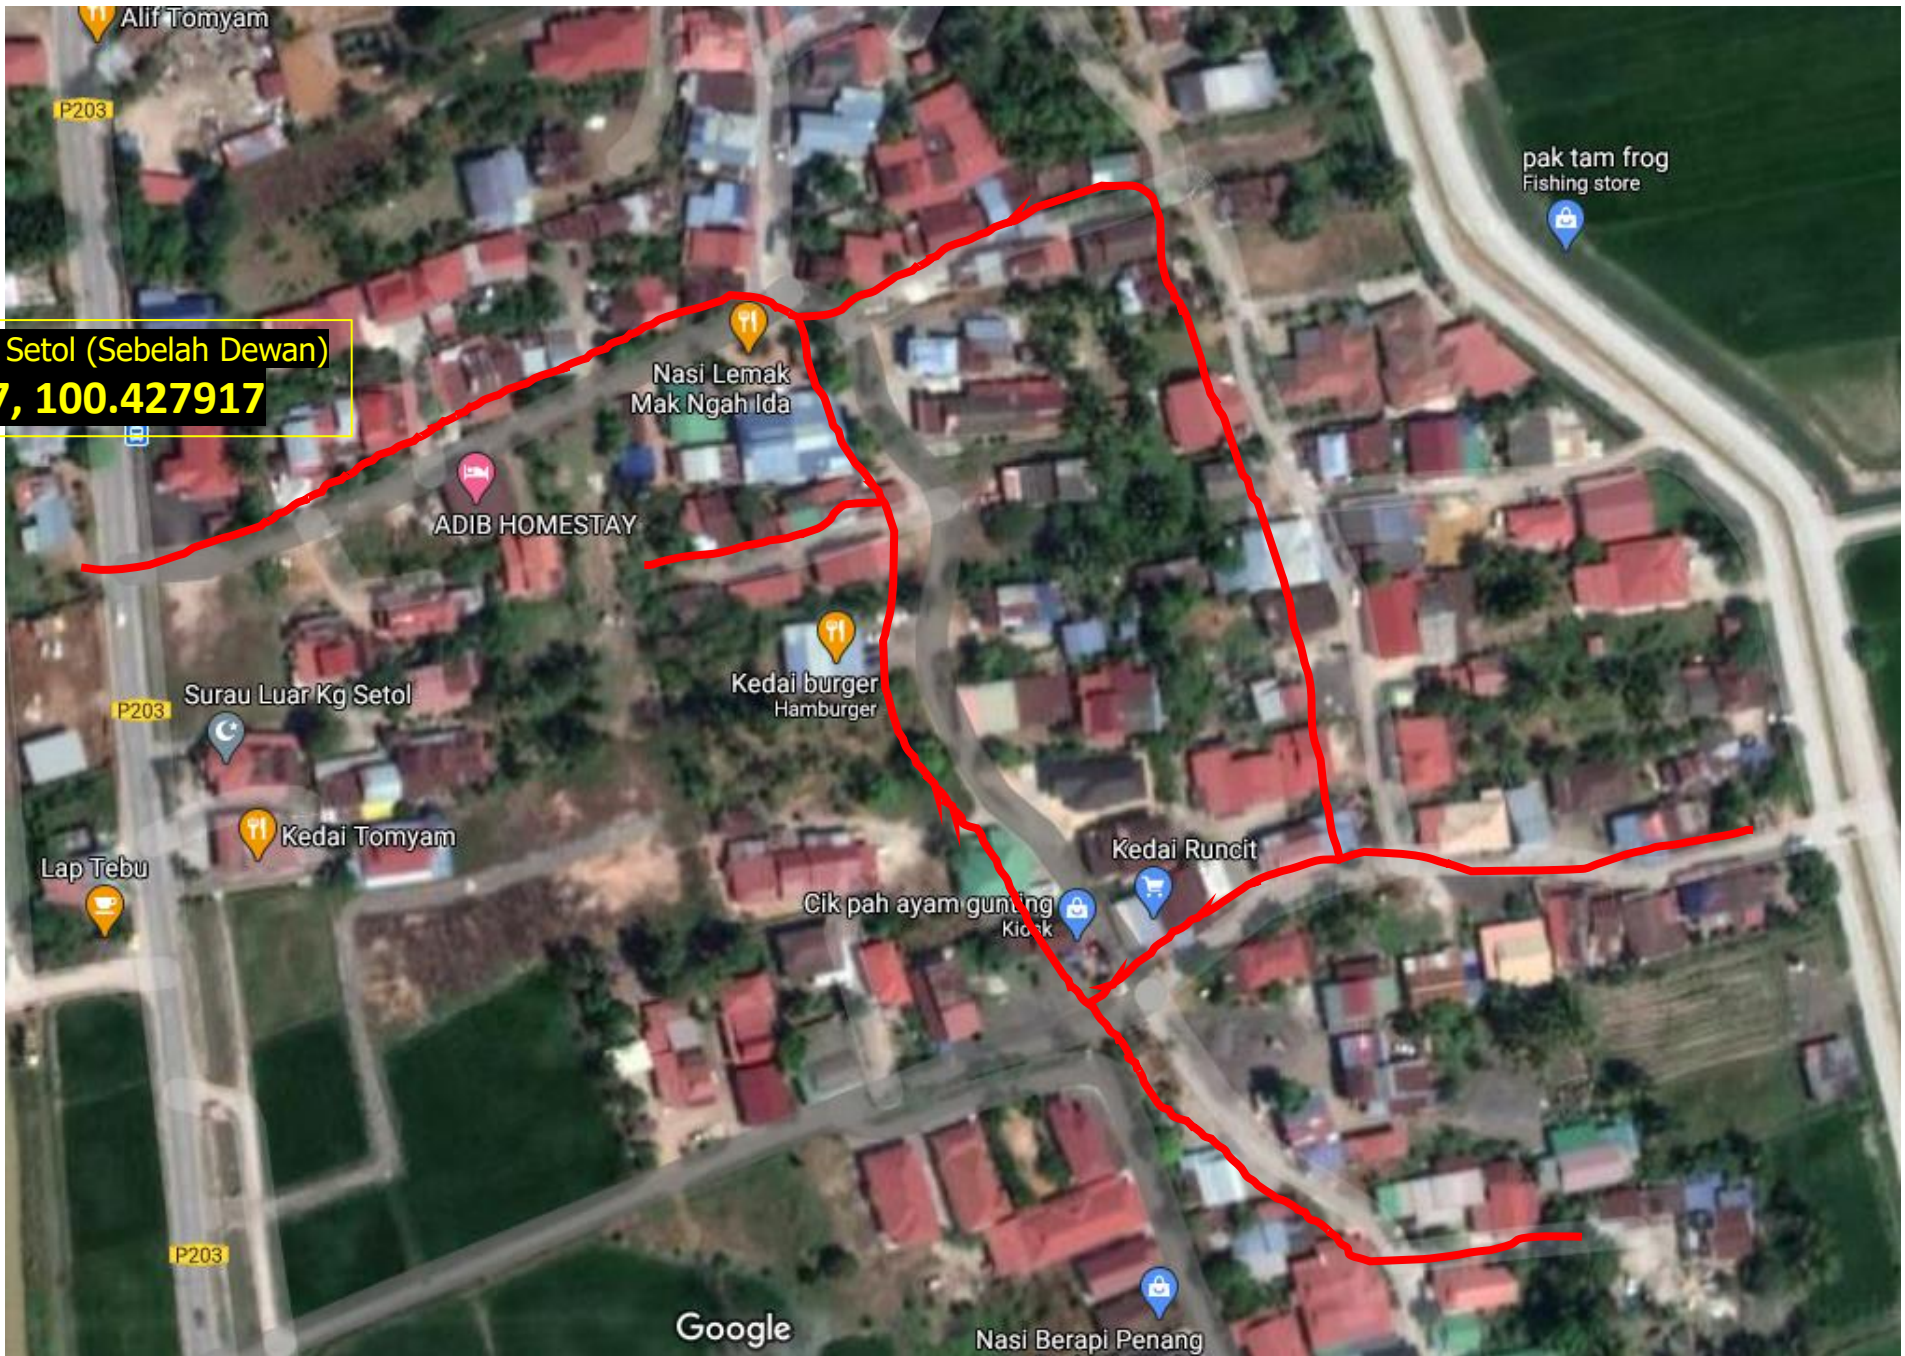

Lokasi Kampung Setol (Sebelah Kubur)  
**(5.476986, 100.427856)**

Homestay

Alif Tomyam

Nasi Lemak  
Mak Ngah Ida

pak tam frog  
Fishing store

Lokasi Kampung Setol (Sebelah Dewan)  
**5.474997, 100.427917**

# KAMPUNG SETOL

Jalan sediada pecah dan berlopak